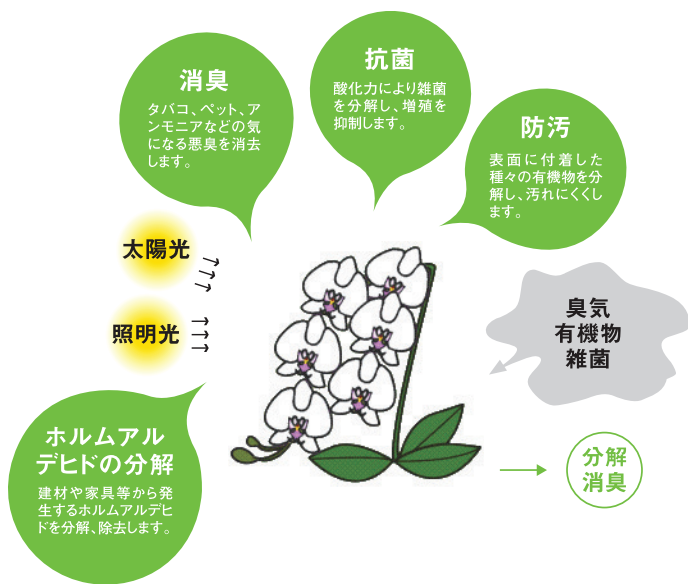

Real Pottedplant

ナチュラル&リアルな鉢植デザイン

細部にもこだわりのスペシャルなアートフラワー。

テーブルタイプから施設用の大型までサイズやカラーも豊富で多彩なバリエーション。

キレイなだけじゃないんです

【人に優しい光触媒人工植物の4つのチカラ】

おすすめポイント

◆光触媒で空気清浄

光触媒(酸化チタン)とアミノ酸のダブルコーティングで、お部屋の空気を洗浄。

光触媒は、シックハウス症候群の原因であるホルムアルデヒドを分解除去する他、タバコや台所、ペットなどの気になる臭いを消去し、雑菌やウイルスなどを防ぐ抗菌の働きを持ちます。※

また、アミノ酸は高い安全性を持ち、強い消臭力と抗菌力を発揮し、無色透明で安心なもの嬉しい限り。

これらが強力に、そして優しく作用し、お部屋の空気を爽やかに保つ事ができるのです。