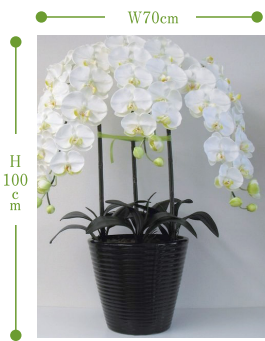

Phalaenopsis 胡蝶蘭 LL-size

白・黄 3本立
FA-1LL-3F

白 5本立
FA-2LL-5F

ピンク 7本立
FA-3LL-7F

ピンク 3本立
FA-3LL-3F

白・黄 5本立
FA-1LL-5F

赤／オーキッド 7本立
FA-4LL-7F

LLサイズ7本立 白・黄

Color カラーバリエーション

❖ 胡蝶蘭鉢植えLLサイズ 花径:約10~13cm花14輪(蕾3個)×立数

立数	サイズ	価格(税抜き)
3本立	約幅70×高さ90cm	¥35,000
5本立	約幅80×高さ100cm	¥55,000
7本立	約幅90×高さ100cm	¥75,000
鉢 (陶器製)	カラー:黒 ※表記サイズは、鉢や捌き方などで少し誤差があります。 ※鉢(陶器)の形状や模様・サイズは写真と多少変わることがあります。	