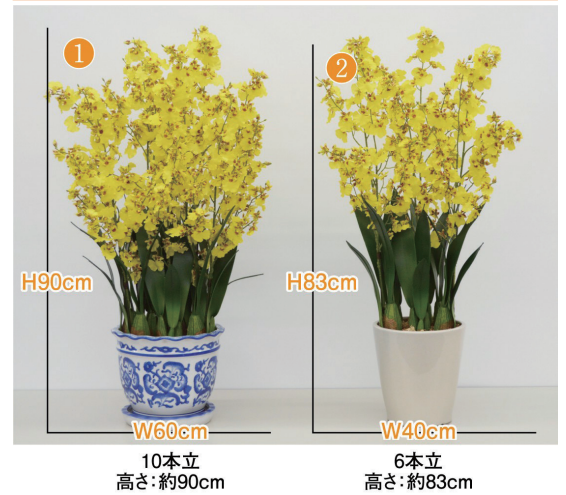

## オンシジューム

黄 6本立  
ON-1-6F

白 6本立  
ON-2-6F

白・緑 6本立  
ON-3-6F

黄 10本立  
ON-1-10F

黄 10本立  
ON-1-10F

黄 18本立  
ON-1-18F

### サイズ比較

### オンシジューム鉢植え

立数	サイズ	価格(税抜き)
6本立	幅40×高さ80cm	¥13,000
10本立	幅60×高さ90cm	¥21,000
18本立	幅70×高さ110cm	¥40,000
鉢 (陶器製)	カラー:黒/白/青(デザイン鉢) ※表記サイズは、鉢や捌き方などで少し誤差があります。 ※鉢(陶器)の形状や模様・サイズは写真と多少変わることがあります。	

サイズと色、立数、鉢の色を指定して、お申し込みください。