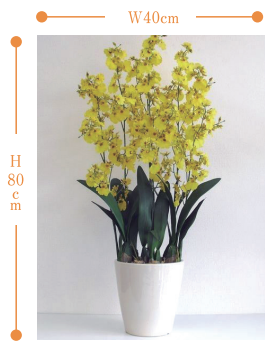

Oncidium

オンシジューム

黄 6本立
ON-1-6F