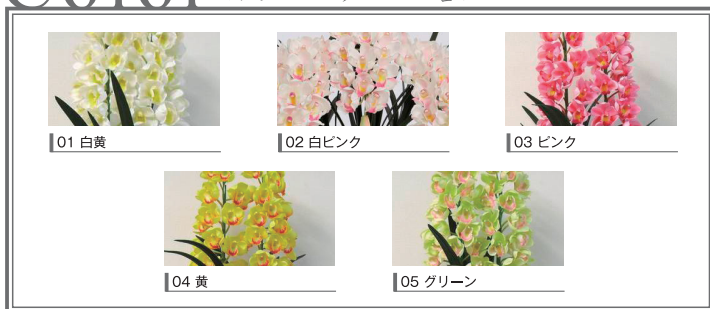

Cymbidium

シンビジューム S-size

シンビジューム Sサイズ

白・黄 3本立
SY-1S-3F

ピンク 3本立
SY-3S-3F

黄 3本立
SY-4S-3F

白・黄 5本立
SY-1S-5F

ピンク 5本立
SY-3S-5F

Color カラーバリエーション

◆ シンビジューム鉢植えSサイズ 花径:約5cm

立数	サイズ	価格(税抜き)
3本立	幅50×高さ65cm (35) (55)	¥13,000
5本立	幅55×高さ68cm (38) (60)	¥21,000
※サイズは葉の拡がりも含めます。()は鉢と花部のサイズです。		
鉢 (陶器製)	カラー:黒/白 ※表記サイズは、鉢や捌き方などで少し誤差があります。 ※鉢(陶器)の形状や模様・サイズは写真と多少変わることがあります。	

サイズと色、立数、鉢の色を指定して、お申し込みください。