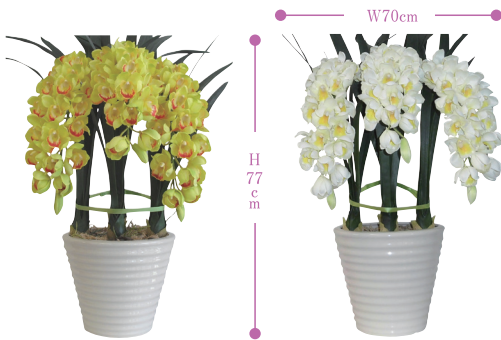

Cymbidium

シンビジューム M-size

黄 3本立
SY-4M-3F

白・黄 3本立
SY-1M-3F

白・黄 5本立
SY-1M-5F

ピンク 5本立
SY-3M-5F

Mサイズ
高さ(葉含む):約80cm
5本立

Mサイズ
高さ(葉含む):約78cm
3本立

Sサイズ
高さ(葉含む):約68cm
5本立

Sサイズ
高さ(葉含む):約65cm
3本立

Color カラーバリエーション

01 白黄

02 白ピンク

03 ピンク

04 黄

05 グリーン

❖ シンビジューム鉢植えMサイズ 花径:約7cm

立数	サイズ	価格(税抜き)
3本立	幅60×高さ78cm (40) (65)	¥18,000
5本立	幅70×高さ80cm (50) (70)	¥25,000
※サイズは葉の拡がりも含めます。()は鉢と花部のサイズです。		
鉢 (陶器製)	カラー:黒/白 ※表記サイズは、鉢や置き方などで少し誤差があります。 ※鉢(陶器)の形状や模様・サイズは写真と多少変わることがあります。	