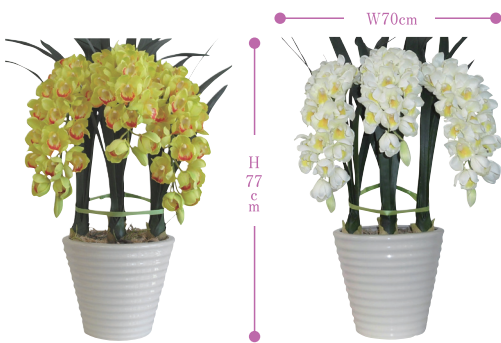

Cymbidium

シンビジューム M-size

黄 3本立
SY-4M-3F

白・黄 3本立
SY-1M-3F

白・黄 5本立
SY-1M-5F

ピンク 5本立
SY-3M-5F

① Mサイズ
高さ(葉含む):約80cm
5本立

② Mサイズ
高さ(葉含む):約78cm
3本立

③ Sサイズ
高さ(葉含む):約68cm
5本立

④ Sサイズ
高さ(葉含む):約65cm
3本立

Color カラーバリエーション

❖ シンビジューム鉢植えMサイズ 花径:約7cm

立数	サイズ	価格(税抜き)
3本立	幅60×高さ78cm (40) (65)	¥17,000
5本立	幅70×高さ80cm (50) (70)	¥24,000
※サイズは葉の拡がりも含めます。()は鉢と花部のサイズです。		
鉢 (陶器製)	カラー:黒/白 ※表記サイズは、鉢や捌き方などで少し誤差があります。 ※鉢(陶器)の形状や模様・サイズは写真と多少変わることがあります。	